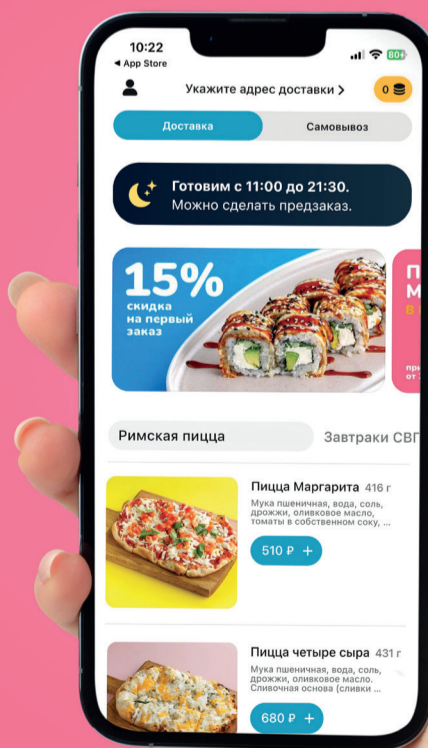

ВОДА

STILL NATURAL WATER MEVER 500 мл	260
<i>Вода Природная Негазированная Мевер, Россия</i>	
SPARKLING NATURAL WATER MEVER 500 мл	260
<i>Вода Природная Газированная Мевер, Россия</i>	
«ДЕТИ НА КУХНЕ» 700мл	190
<i>stiill/sparkling</i>	

ДОМАШНИЕ НАПИТКИ

250/1000 мл

Компот ягодный	210/840
Морс клюквенный	210/840
Морс малиновый	240/960

ДОМАШНИЕ ЛИМОНАДЫ

400/1000 мл

Малина/имбирь	290/720
Мандарин/мята	290/720
Грейпфрут/базилик	290/720

БЕЗАЛКОГОЛЬНЫЕ НАПИТКИ

250 мл

EVERVESS блэк роял	200
EVERVESS апельсин	200
EVERVESS лимон-лайм	200
EVERVESS тоник	200

СОК

250 мл

Апельсин / яблоко / томат / вишня	210

СВЕЖЕВЫЖАТЫЙ СОК

250 мл

Апельсин / грейпфрут / яблоко / сельдерей / морковь	310

ЧАЙ

350/700 мл

ЧЕРНЫЙ

Ассам	200/400
Эрл Грей	200/400
С чабрецом	220/440

ЗЕЛЕНЫЙ

Сенча	220/440
Матча	310/620
Молочный улун	300/600

АВТОРСКИЙ

850 мл

Облепиховый	630
Согревающий	630
Ягодный	630
Цитрусовый	630

КОФЕ

Эспрессо 30 мл	150
Американо 150 мл	180
Капучино 250 мл	300
Латте 300 мл	320
Раф 300 мл	320
Флэт Уайт 250 мл	320
Матча Латте 250 мл	360

* альтернативное молоко + 100 Р
Банановое/кокосовое/миндальное

ДЛЯ ДЕТЕЙ

Молочный коктейль 300 мл <i>ванильный / шоколадный / клубничный</i>	350
Какао 300 мл <i>банановый / кокосовый / клубничный</i>	290
Горячий шоколад «Бомбочка» 300 мл	350

УРА! ПРИЛОЖЕНИЕ

«ДЕТИ НА КУХНЕ»

СКАЧАЙ
ПРИЛОЖЕНИЕ
И ПОЛУЧИ

СКИДКУ
15%

НА ПЕРВЫЙ ЗАКАЗ

СЕВКАБЕЛЬ ПОРТ

КОЖЕВЕННАЯ ЛИНИЯ, 40, БАШНЯ А, 2 ЭТАЖ
М. «ПРИМОРСКАЯ», М. «ВАСИЛЕОСТРОВСКАЯ»
8 (800) 222-87-08

МОСКОВСКИЙ
РЫНОК

УЛИЦА РЕШЕТНИКОВА, 12, 2 ЭТАЖ
М. «ЭЛЕКТРОСИЛА»
8 (800) 222-87-08